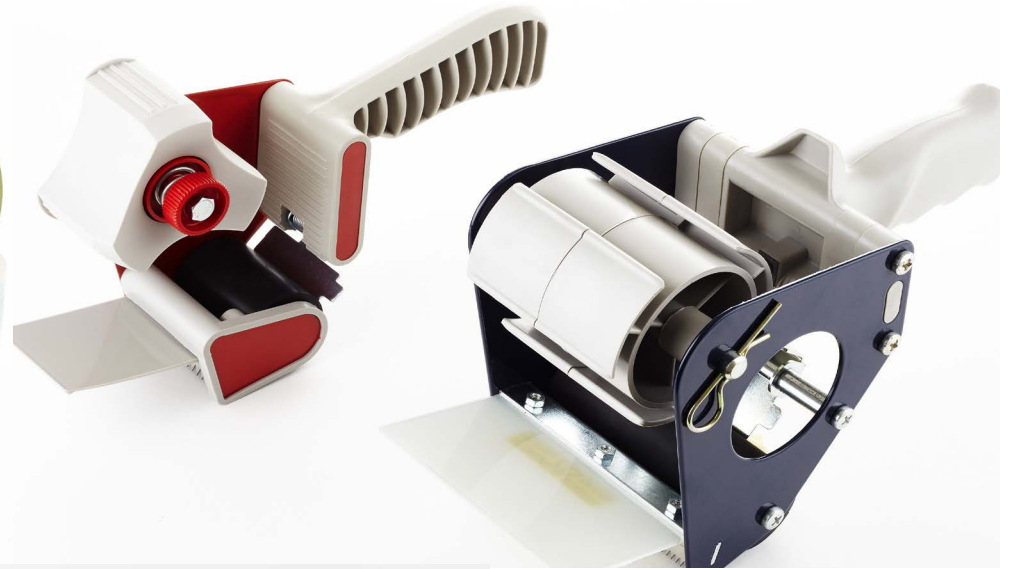

ganci colorati, laccati o rivestiti in tessuto

tendinastri in vari formati