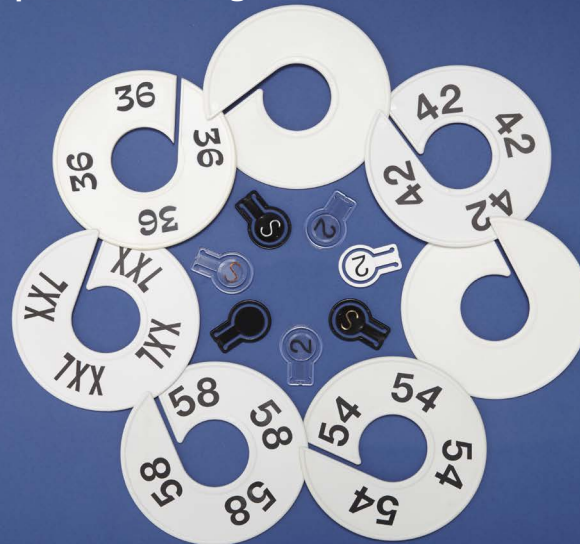

segnataglie per stand e sigilli