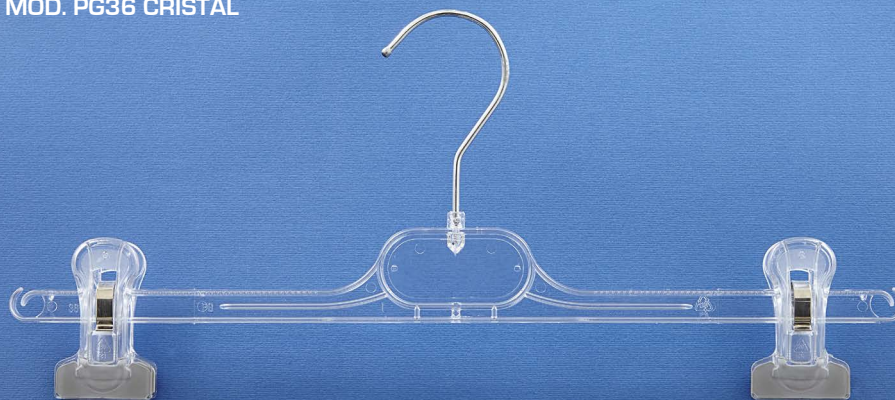

***Si può applicare la vellutazione spalla e dorso**

appendiabiti cristal

MOD. L27 CRISTAL

MOD. L27A CRISTAL

MOD. PG24 CRISTAL
MOD. PG36 CRISTAL

appendiabiti vellutati

* La vellutazione totale in vari colori, si può applicare su ogni nostro modello