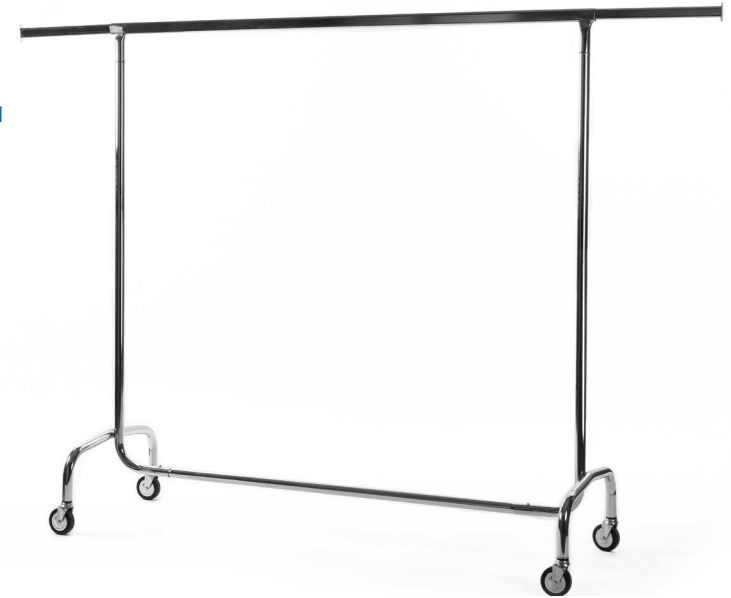

stend allungabili

A1 DOPPIO

LARGHEZZA 205CM
ALTEZZA 175CM
DIAMETRO RUOTE 80CM

A1 CROMATO

LARGHEZZA 205CM
ALTEZZA 140CM
DIAMETRO RUOTE 80CM

PIEGHEVOLE

LARGHEZZA 140CM
ALTEZZA 45CM
DIAMETRO RUOTE 80CM

A2 NERO

LARGHEZZA 235CM
ALTEZZA 130CM
DIAMETRO RUOTE 80CM

scatole armadio

MODELLO	SUPPORTO	SPALLA	ALTEZZA
60 GC	60	50	95
65 D11	65	50	110
30 D13	30	50	125
55 D13	50	50	125
60D14	60	50	140

I supporti per le scatole armadio possono essere in ferro, plastica, lisci o con sigillo